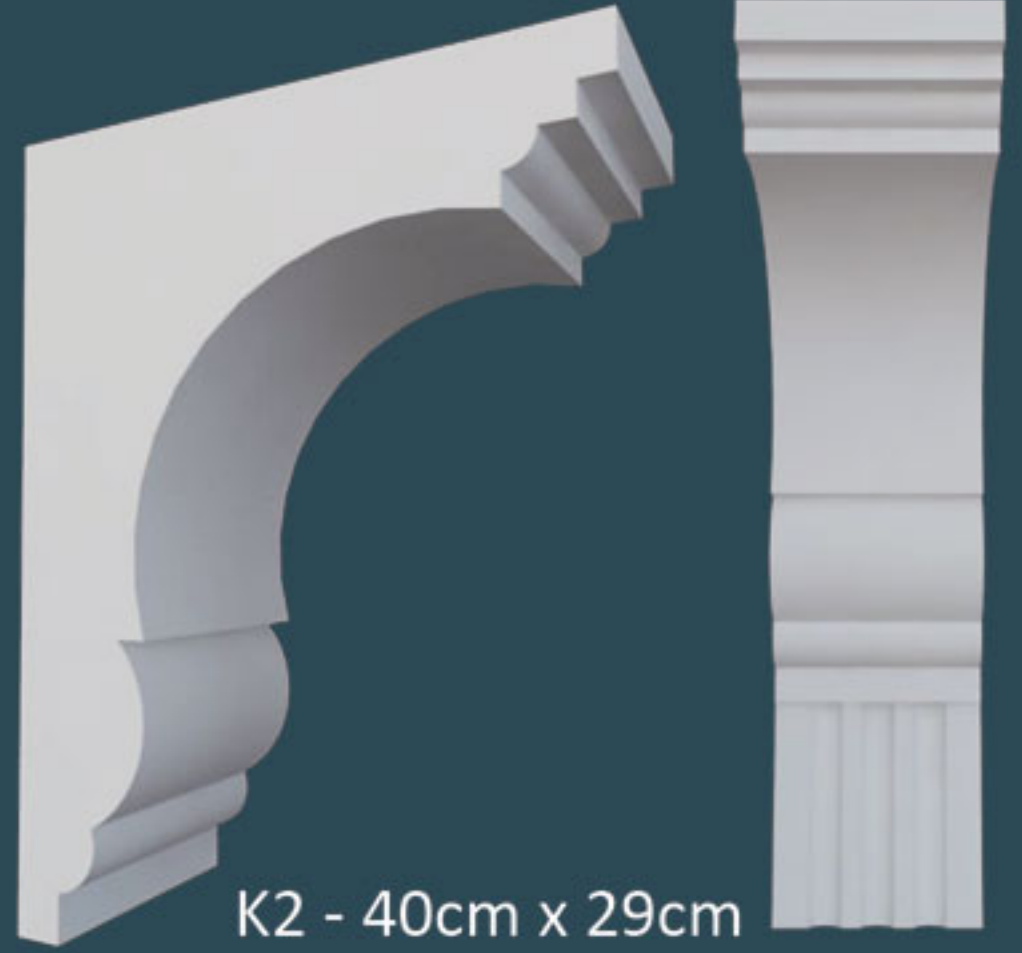

MİRA TAVAN KAPLAMA 50X50

Eps Kemer modellerimiz istenilen ebatta üretimi mümkündür, 26dns Eps bloktan imal edilmektedir.
Eps kemer ve Xps lambiri standart ölçüleri 15cm, 18cm, 20cm, 22cm ve 24cm dir,
Xps Lambiri standart uzunlukları 2mt dir, Xps Lambirileri 37-40kg/m³ yoğunlukta Dow marka XPS polistrenden yapılmaktadır.