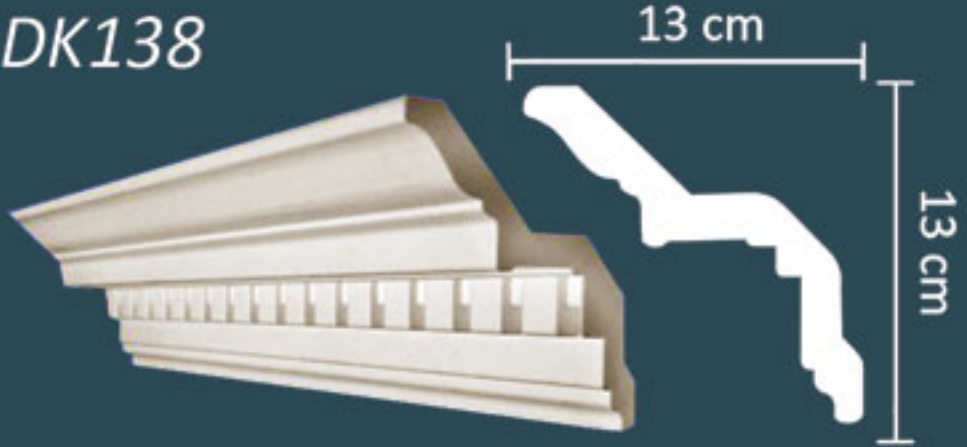

DK152

DK174

DK187

DK117

DK138

DK119

DK120

DK130

DK131