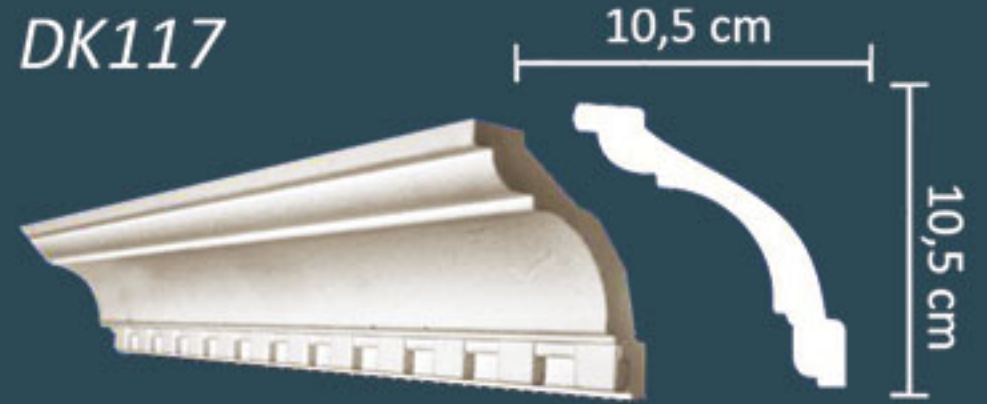

DK152

DK174

DK187

DK117

DK138

DK119

DK120

DK130

DK131