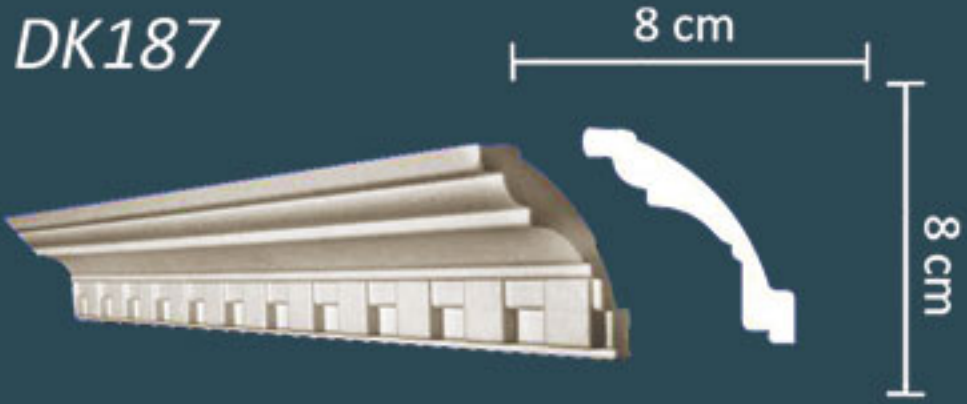

DK152

DK174

DK187

DK117

DK138

DK119

DK120

DK130

DK131