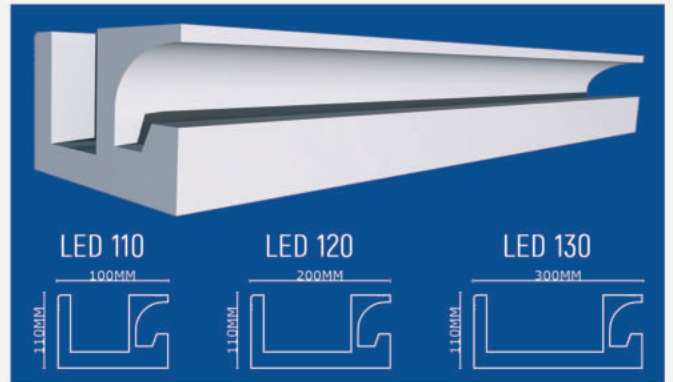

XPS kartonpiyer ürünleri dekoratif amaçlı ürünlerdir. Montajı kolay, düşme riski yoktur. İstenilen renk ile boyanabilir. Özel cnc makinelerde istediğiniz ölçü ve modelde üretim yapılmaktadır.