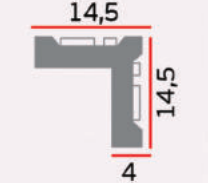

ANB - YUV 001

90 ve 120cm.
ölçülerinde üretilmektedir.

ANB - YUV 002

90 ve 120cm.
ölçülerinde üretilmektedir.

90 ve 120cm.
ölçülerinde üretilmektedir.

90 ve 120cm.
ölçülerinde üretilmektedir.

ANB - YUV 003

ANB - YUV 004

Corner Elements
عناصر الزاوية

DEKOPIYER.com
dekoratif yapı sistemleri

Köşe Elemanları

ANB - KSE 001

ANB - KSE 002

ANB - KSE 003

ANB - KSE 004

ANB - KSE 005

ANB - KSE 006