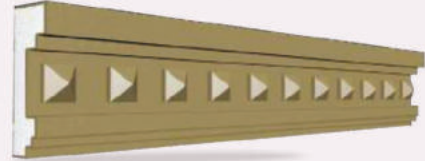

ANB - SÖVE 053