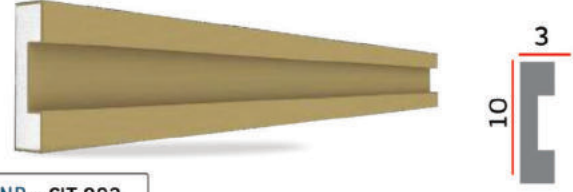

ANB - CIT 002